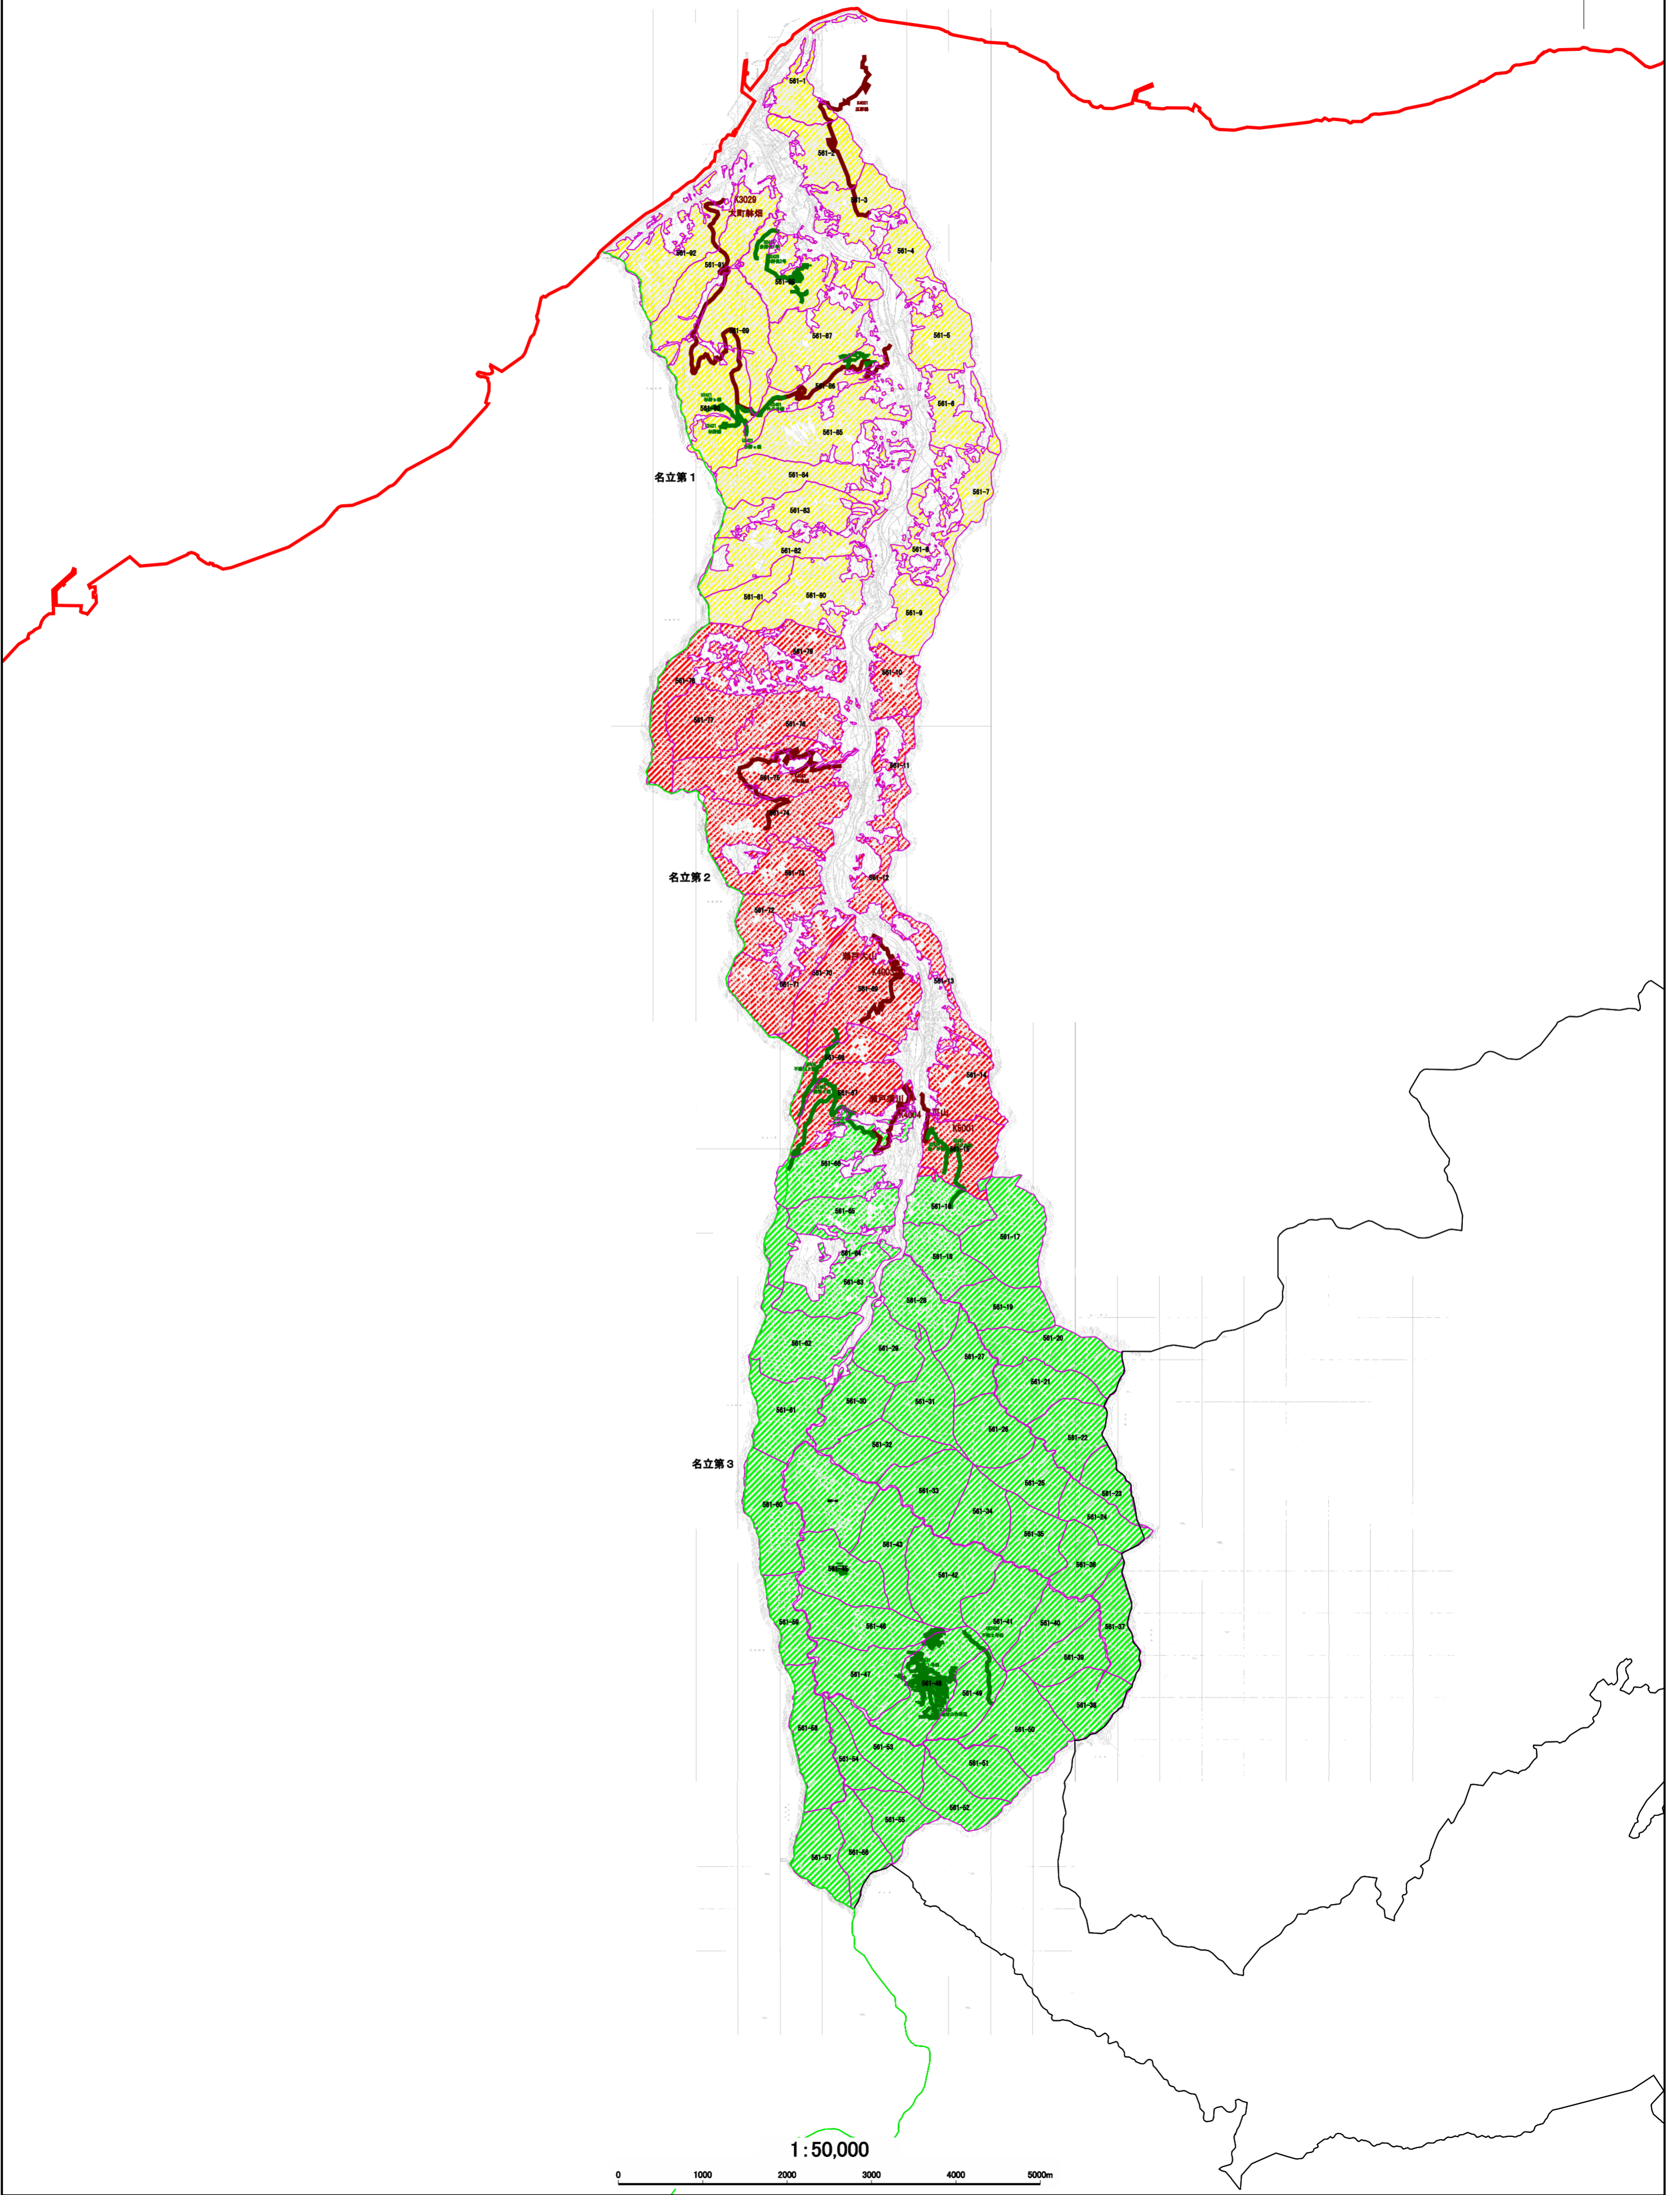

区域图：上越市名立区

1:50,000

0 1000 2000 3000 4000 5000m